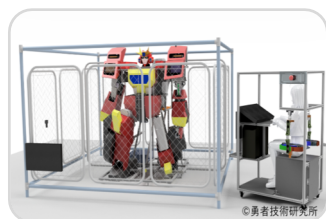

小さいお子様も楽しめるショーケースプログラムのコンテンツ

展示 | 動くロボットや色の映像など、楽しくご覧いただけます

ロボット

自動車変形ロボットファイバリオ
＜日本科学未来館＞

ペットロボット

未来のリビングにいる
可愛くて賢いペットロボ
＜有明アリーナ＞

おばけレストラン

あの食材が“ばけて”肉や魚介類に
大変身するプロジェクションマッピング
＜日本科学未来館＞

体験 | 誰でも楽しく体験していただけます

ロボット

キッズウォーカー・サイクロプス
＜日本科学未来館＞

スポーツ

誰もが一緒に楽しめる「ゆるスポーツ」体験
くつしたまいれ他
＜シンボルプロムナード公園＞

モビリティ乗車

自動運転バス/Round-Palette
※事前申込制
＜シンボルプロムナード公園＞

宇宙軌道エレベーター

＜有明アリーナ＞

自動で動くソファ

ソファに乗って未来リビングを
ゆったり見学
＜有明アリーナ＞

キッズコーナー

レゴ®認定プロビルダー三井淳平氏による
「レゴ®ブロックで作った未来の東京」の作品展示
＜有明アリーナ＞

フォトスポット | お子様と記念撮影はいかがですか？

空飛ぶクルマ

＜日本科学未来館＞
＜有明アリーナ（乗り込み可能）＞